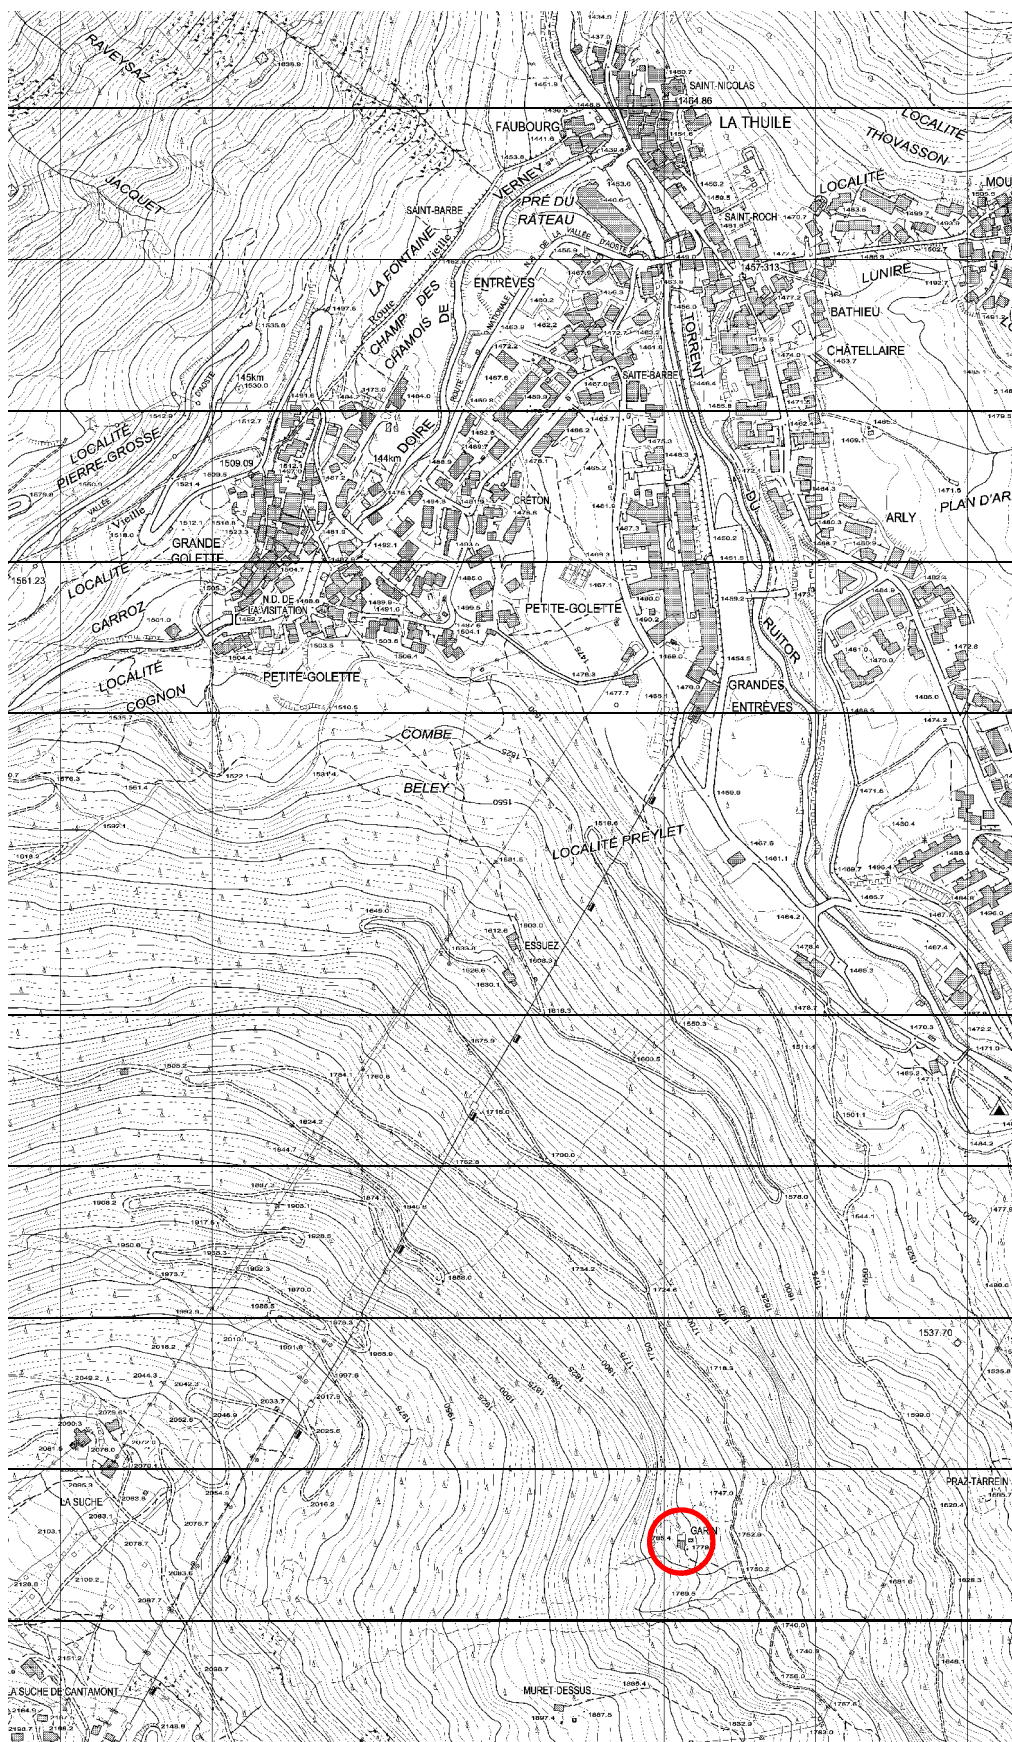

Regione Autonoma
Valle d'Aosta
Comune di
La Thuile

Région Autonome
de la Vallée d'Aoste
Commune de
La Thuile

Progetto:
SISTEMAZIONE DI
EDIFICIO RESIDENZIALE
ESISTENTE CON MODIFICHE
ESTERNE ED INTERNE

Allegato:
Corografia
SC. 1:5.000

LEGENDA

Area di
indagine

C.T.R. sc 1:5.000 - aut. n° 305 del 13 febbraio 2001